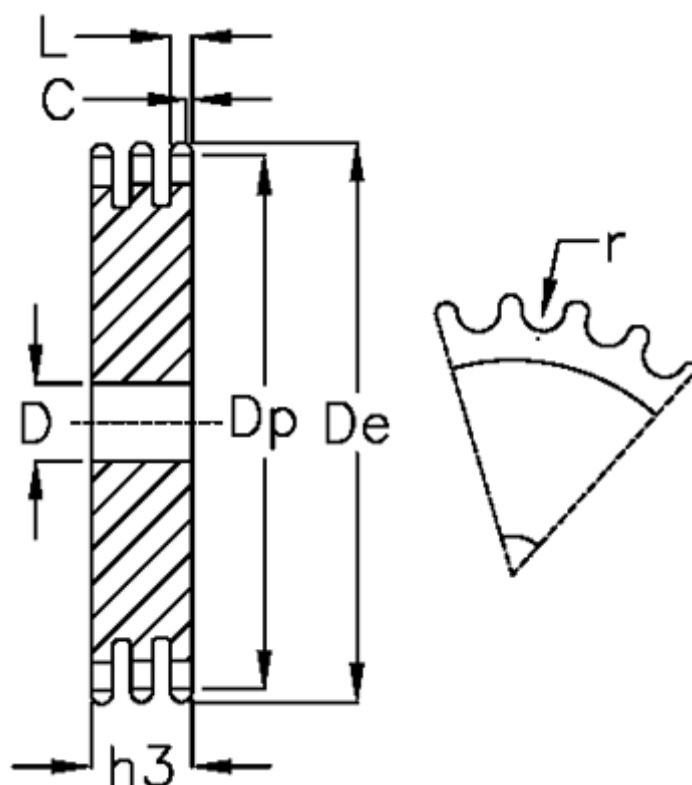

Varenummer: 616023003051
Beskrivelse: Pladehjul 06 B-3 Z=51 triplex

Mål

Antal tænder	= 51	L = 5.2
C	= 1	r = 6.35
D	= 20	
De	= 158.7	
Dp	= 154.72	
For kædebetegnelse	= 06 B-3	
For kæde størrelse	= 3/8 x 7/32	
h3	= 25.6	